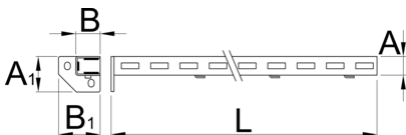

Support gauche

990SL-BLACK

Profils

Description produit

- Matière : tôle Premium Plus
- Laque éco à la norme Qualicoat

A

B

A1