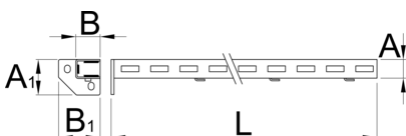

# Apoyo izquierdo del panel frontal NEGRO

990SL-BLACK

## Características del producto

- Chapa de acero
- pintado en epoxi sin cadmio ni plomo

A

B

A1

B1

L

627694

32

45

80

75

1155

2604

\* Las imágenes de los productos son simbólicas. Todas las dimensiones son en mm, peso en gramos.