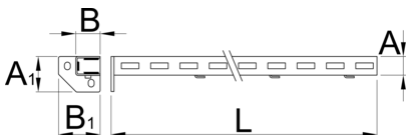

Säule, links

990SL-BLACK

Profile

Produkteigenschaften

- Material: Premium Plus Metallblech
- umweltfreundlicher Lack mit Qualitätsstandard „Qualicoat“

A

B

A1

2604

* Bilder von Produkten sind Symbolfotos. Abmessungen sind in mm, Gewichte in Gramm.

Zubehör

Abstützelement für 990S