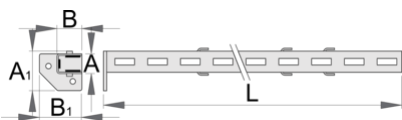

Профили

Описание товара

- материал: листовая сталь Premium Plus
- используется экологичное покрытие, соответствующее стандарту качества Qualicoat