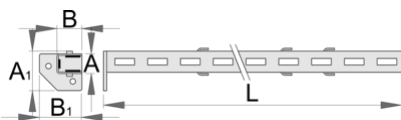

Middle support

990SM-BLACK

Profile

Caracteristicile produsului

- tabla cu gauri perforate
- vopsele cu vopsele ecologice fara cadmiu si plumb

627691

A

32

2600

* Imaginea produsului este simbolica. Toate dimensiunile sunt exprimate în mm, greutatea în grame.