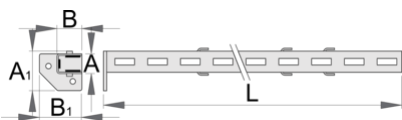

Središnji stupac

990SM-BLACK

Profili

Atributi proizvoda

- materijal: Premium Plus lim
- ekološki lak bez olova i kadmija

627691

A

32

2600

* Slike proizvoda su simbolične. Sve dimenzije su u mm, masa je u g.