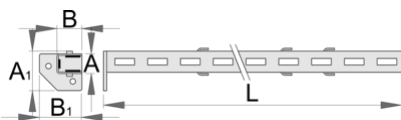

Anbau Säule

990SM-BLACK

Profile

Produkteigenschaften

- Material: Premium Plus Metallblech
- umweltfreundlicher Lack mit Qualitätsstandard „Qualicoat“

627691

A

32

2600

* Bilder von Produkten sind Symbolfotos. Abmessungen sind in mm, Gewichte in Gramm.