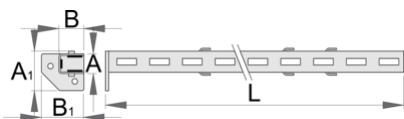

Profili

Atributi proizvoda

- materijal: Premium Plus lim
- obložena eko bojom Qualicoat standard kvalitetom