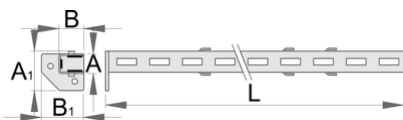

Средна подпора

990SM-BLACK

Профили

Параметри на продукта

- материал: ламарина
- боядисани с екологична боя, несъдържаща кадмий и олово

627691

A

32

2600

* Снимките на продуктите са символични. Всички размери са в мм., теглото е в грамове .