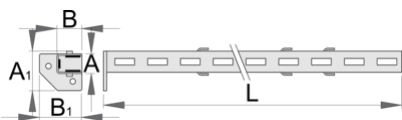

Anbau Säule

990SM-BLACK

Profile

Produkteigenschaften

- Material: Premium Plus Metallblech
- umweltfreundlicher Lack mit Qualitätsstandard „Qualicoat“

627691

A

32

2600

* Bilder von Produkten sind Symbolfotos. Abmessungen sind in mm, Gewichte in Gramm.