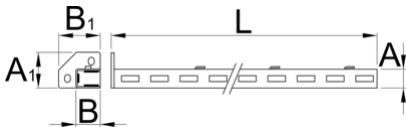

Doğru destek

990SR-BLACK

Profiles

Product features

- malzeme: sac metal
- kadmiyum ve kurşun içermeyen renkle ekolojik lake kaplamalıdır

A

B

A1

2610

* Ürünlerin resimleri semboliktir. Bütün boyutlar mm ve ağırlık gram cinsindedir.