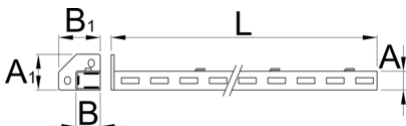

Right support

990SR-BLACK

Profile

Caracteristicile produsului

- tabla cu gauri perforate
- vopsite cu vopsele ecologice fara cadmiu si plumb

A

B

A1

2610

* Imaginea produsului este simbolica. Toate dimensiunile sunt exprimate în mm, greutatea în grame.