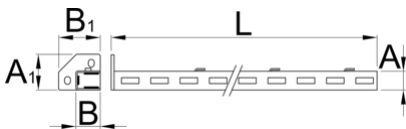

Stijl rechts

990SR-BLACK

Profielen

Product attributen

- materiaal: premium PLUS plaatstaal
- coated with eco colour of Qualicoat quality standard

A

B

A1

2610

* Afbeeldingen van producten zijn symbolisch. Alle afmetingen zijn in mm en gewicht in gram. Alle vermelde afmetingen kunnen variëren in tolerantie.