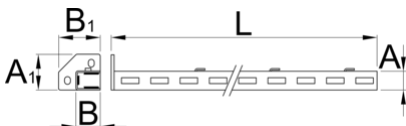

Profile

Produkteigenschaften

- Material: Premium Plus Metallblech
- umweltfreundlicher Lack mit Qualitätsstandard „Qualicoat“