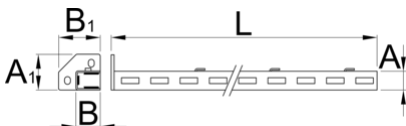

Support droit

990SR-BLACK

Profils

Description produit

- matière : tôle Premium Plus
- laque éco à la norme Qualicoat

A

B

A1

2610

* Les images des produits ne sont pas contractuelles. Toutes les dimensions sont en mm, les poids en grammes.