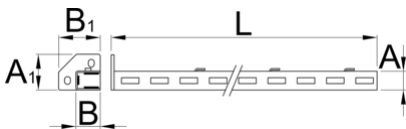

Support droit

990SR-BLACK

Profils

Description produit

- Matière : tôle Premium Plus
- Laque éco à la norme Qualicoat

A

B

A1

2610

* Les images des produits ne sont pas contractuelles. Toutes les dimensions sont en mm, les poids en grammes.