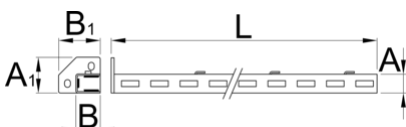

## Características del producto

- Chapa de acero
- pintado en epoxi sin cadmio ni plomo

A

B

A1

B1

L

627690

32

45

80

75

1155

2610

\* Las imágenes de los productos son simbólicas. Todas las dimensiones son en mm, peso en gramos.