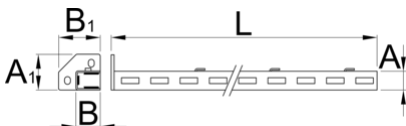

Дясна подпора

990SR-BLACK

Профили

Параметри на продукта

- материал: ламарина
- боядисани с екологична боя, несъдържаща кадмий и олово

A

B

A1

2610

* Снимките на продуктите са символични. Всички размери са в мм., теглото е в грамове .