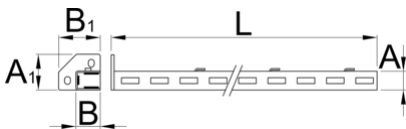

Rechte ondersteuning

990SR-BLACK

Profielen

Product attributen

- materiaal: Premium Plus plaatstaal
- eco-lak volgens Qualicoat standaard

A

B

A1

2610

* Afbeeldingen van producten zijn symbolisch. Alle afmetingen zijn in mm, en het gewicht in grammen. Alle vermelde afmetingen kunnen variëren in tolerantie.