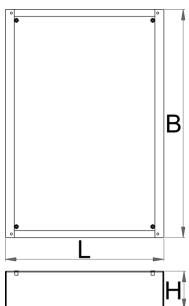

Narrow tool chest underbase

990NDU-BLACK

Profielen

Product attributen

- materiaal: premium plaatstaal

Features:

- Height Elevation: Raises workbench height by 60mm (total base height 78mm) for improved ergonomics.
 - Efficient Storage: Allows for easy storage of tool carriages beneath your workbench.
 - Durable Construction: High-quality steel build ensures long-lasting durability.
- Upgrade your workshop with the Unior 990NDU BLACK Underbase.

6400

* Afbeeldingen van producten zijn symbolisch. Alle afmetingen zijn in mm en gewicht in gram. Alle vermelde afmetingen kunnen variëren in tolerantie.