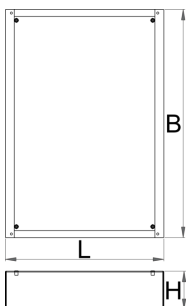

Στενή βάση για ντουλάπι

990NDU-BLACK

Προφίλ

Χαρακτηριστικά προϊόντος

- από χαλυβδοέλασμα

Features:

- Height Elevation: Raises workbench height by 60mm (total base height 78mm) for improved ergonomics.
 - Efficient Storage: Allows for easy storage of tool carriages beneath your workbench.
 - Durable Construction: High-quality steel build ensures long-lasting durability.
- Upgrade your workshop with the Unior 990NDU BLACK Underbase.

6400

* Οι εικόνες των προϊόντων είναι συμβολικές. Όλες οι διαστάσεις είναι σε mm, το βάρος είναι σε γραμμάρια. Όλες οι αναφερόμενες διαστάσεις μπορεί να διαφέρουν σε ανοχές.