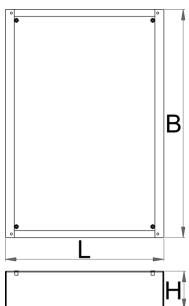

Narrow tool chest underbase

990NDU-BLACK

Profielen

Product attributen

- materiaal: premium plaatstaal

Features:

- Height Elevation: Raises workbench height by 60mm (total base height 78mm) for improved ergonomics.
 - Efficient Storage: Allows for easy storage of tool carriages beneath your workbench.
 - Durable Construction: High-quality steel build ensures long-lasting durability.
- Upgrade your workshop with the Unior 990NDU BLACK Underbase.

627689

60

L

442

B

640

H

78

6400

* Afbeeldingen van producten zijn symbolisch. Alle afmetingen zijn in mm, en het gewicht in grammen. Alle vermelde afmetingen kunnen variëren in tolerantie.