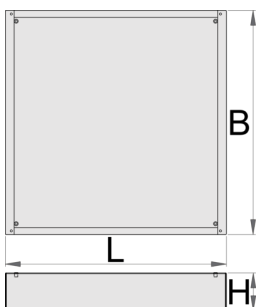

Osnova za široki orman za alat

990WDU-BLACK

Profil

Opis proizvoda

- materijal: premium čelični lim

Osobine:

- Height Elevation: Raises workbench height by 60mm (total base height 78mm) for improved ergonomics.
 - Efficient Storage: Allows for easy storage of tool carriages beneath your workbench.
 - Durable Construction: High-quality steel build ensures long-lasting durability.
- Upgrade your workshop with the Unior 990WDU BLACK Underbase.

7200

* Fotografije proizvoda su simbolične. Sve dimenzije su u mm, a težina u gramima. Sve navedene dimenzije mogu odstupati u granicama tolerancija.