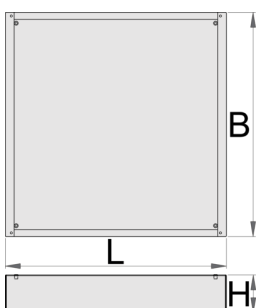

Основание ящика для инструментов, широкое

990WDU-BLACK

Профили

Описание товара

- материал: листовая сталь Premium

Функции:

- Height Elevation: Raises workbench height by 60mm (total base height 78mm) for improved ergonomics.
 - Efficient Storage: Allows for easy storage of tool carriages beneath your workbench.
 - Durable Construction: High-quality steel build ensures long-lasting durability.
- Upgrade your workshop with the Unior 990WDU BLACK Underbase.

627688

60

L

630

B

640

H

78

7200

* Изображения продуктов носят демонстрационный характер. Все размеры указаны в миллиметрах, вес в граммах.