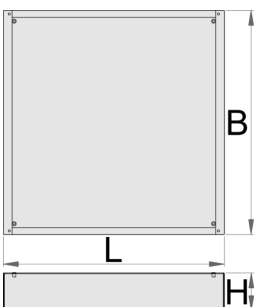

Onderstuk breed

990WDU-BLACK

Profielen

Product attributen

- materiaal: premium plaatstaal

Features:

- Height Elevation: Raises workbench height by 60mm (total base height 78mm) for improved ergonomics.
 - Efficient Storage: Allows for easy storage of tool carriages beneath your workbench.
 - Durable Construction: High-quality steel build ensures long-lasting durability.
- Upgrade your workshop with the Unior 990WDU BLACK Underbase.

7200

* Afbeeldingen van producten zijn symbolisch. Alle afmetingen zijn in mm en gewicht in gram. Alle vermelde afmetingen kunnen variëren in tolerantie.