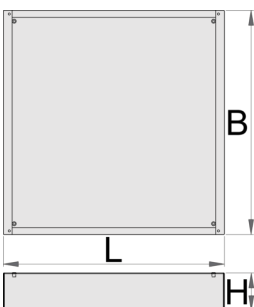

Base cassettiera larga

990WDU-BLACK

Profili

Attributi del prodotto

- materiale: lamiera di metallo premium

Caratteristiche:

- Height Elevation: Raises workbench height by 60mm (total base height 78mm) for improved ergonomics.
 - Efficient Storage: Allows for easy storage of tool carriages beneath your workbench.
 - Durable Construction: High-quality steel build ensures long-lasting durability.
- Upgrade your workshop with the Unior 990WDU BLACK Underbase.

7200

* Le immagini dei prodotti sono puramente simboliche. Tutte le dimensioni sono in mm, peso in grammi.