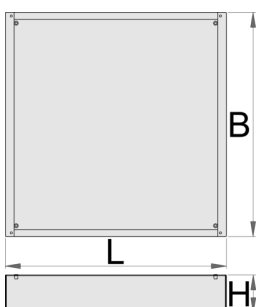

## Features:

- Height Elevation: Raises workbench height by 60mm (total base height 78mm) for improved ergonomics.
  - Efficient Storage: Allows for easy storage of tool carriages beneath your workbench.
  - Durable Construction: High-quality steel build ensures long-lasting durability.
- Upgrade your workshop with the Unior 990WDU BLACK Underbase.

7200

\* A termékképek illusztrációk. Minden feltüntetett méret milliméterben, a tömegek grammban. Az összes feltüntetett méret eltérhet a toleranciának megfelelően.