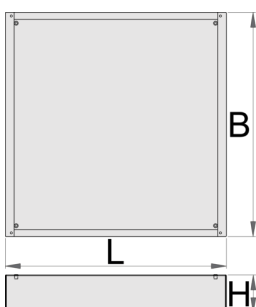

## Caractéristiques :

- Height Elevation: Raises workbench height by 60mm (total base height 78mm) for improved ergonomics.
  - Efficient Storage: Allows for easy storage of tool carriages beneath your workbench.
  - Durable Construction: High-quality steel build ensures long-lasting durability.
- Upgrade your workshop with the Unior 990WDU BLACK Underbase.

7200

\* Les images des produits ne sont pas contractuelles. Toutes les dimensions sont en mm, les poids en grammes.