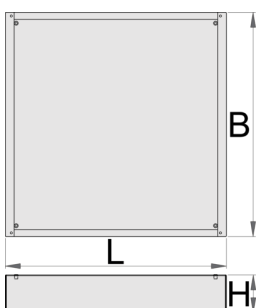

Onderstel voor brede gereedschapskist

990WDU-BLACK

Profielen

Product attributen

- materiaal: premium plaatstaal

Features:

- Height Elevation: Raises workbench height by 60mm (total base height 78mm) for improved ergonomics.
 - Efficient Storage: Allows for easy storage of tool carriages beneath your workbench.
 - Durable Construction: High-quality steel build ensures long-lasting durability.
- Upgrade your workshop with the Unior 990WDU BLACK Underbase.

7200

* Afbeeldingen van producten zijn symbolisch. Alle afmetingen zijn in mm, en het gewicht in grammen. Alle vermelde afmetingen kunnen variëren in tolerantie.