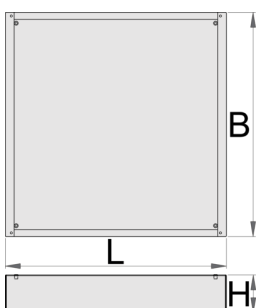

## Features:

- Height Elevation: Raises workbench height by 60mm (total base height 78mm) for improved ergonomics.
  - Efficient Storage: Allows for easy storage of tool carriages beneath your workbench.
  - Durable Construction: High-quality steel build ensures long-lasting durability.
- Upgrade your workshop with the Unior 990WDU BLACK Underbase.

7200

\* Imazhet e produkteve janë simbolike. Të gjitha dimensionet janë në mm, pesha në gram. Të gjitha dimensionet e listuara mund të ndryshojnë në tolerancë.