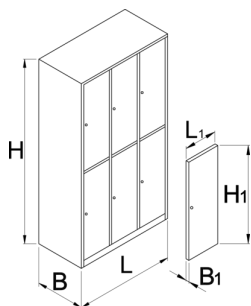

Šesťdielna skrinka na oblečenie

950/6-BLACK

Profiles

Product features

- The wardrobes are powder painted to resist rusting. For additional protection the sheet steel is ecologically lacquered with cadmium and lead free colour. The wardrobe doors in bright colours fill each room with youthful atmosphere.
- Telo skrinky je vyrobené z 0,8mm vysokokvalitného tabuľového plechu
- Dvierka sú vyrobené z 1mm hrubého tabuľového plechu, vystužené voči bočnému ohybu. Dvierka sa vyrábajú v 6 farbách (RAL 1021, RAL 3020, RAL 5010, RAL 6029, RAL 2004 a RAL 7035)

	L	B	H	L1	B1	H1	
628588	1000	500	1880	300	20	875	75000

* Obrázky sú symbolické. Všetky rozmery sú v mm, hmotnosť je v g. Všetky udané rozmery sa môžu líšiť v rámci tolerancie.

Accessories

Plastová podložka pre 950/9,6,3,2,1

Polica pre 950/9,6,3,2,1

Rámik pre identifikačné karty

Spare parts

Kľúč so zámkom pre skrinku na oblečenie

Related products

Šesťdielna skrinka na oblečenie