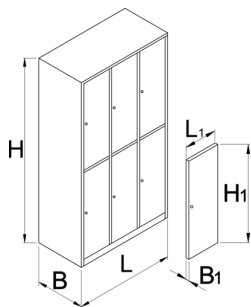

Šatní skříň, 6 polic

950/6-BLACK

Profily

Vlastnosti produktu

- The wardrobes are powder painted to resist rusting. For additional protection the sheet steel is ecologically lacquered with cadmium and lead free colour. The wardrobe doors in bright colours fill each room with youthful atmosphere.
- Skříň je vyrobena z 0,8 mm tlustého plechu vysoké kvality
- Dveře jsou vyráběny v šesti různých barvách. (RAL 1021, RAL 3020, RAL 5010, RAL 6029, RAL 2004 a RAL 7035).

| | L | B | H | L1 | B1 | H1 | |
|--------|------|-----|------|-----|----|-----|-------|
| 628588 | 1000 | 500 | 1880 | 300 | 20 | 875 | 75000 |

* Obrázky produktů jsou symbolické. Všechny rozměry jsou v mm a hmotnost v gramech. Všechny uvedené rozměry se mohou lišit v toleranci.

Příslušenství

Profilovaná podložka pro 950/9,6,3,2,1

Police pro 950/9,6,3,2,1

Rámeček na identifikační kartu

náhradní části

Zámek s klíčem na šatní skříň

Související produkty

Šatní skříň, 6 polic