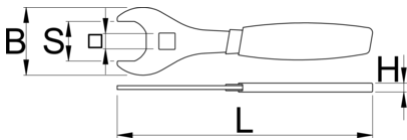

Platte sleutel voor ophanging

1706/2DP-US

Product attributen

- Wrench is used to remove and install IFP reservoir on RockShox Super Deluxe shocks and RockShox Vivid Air shocks. It features double dipped handle for comfort, with the right leverage to prevent overtightening of the reservoir. Crowfoot allows the use of 1/2" torque wrench for more precise work. Made from laser cut tool steel and heat-treated for strength and lasting performance.

629073

107

* Afbeeldingen van producten zijn symbolisch. Alle afmetingen zijn in mm, en het gewicht in grammen. Alle vermelde afmetingen kunnen variëren in tolerantie.

Gebruik (Afbeeldingen)