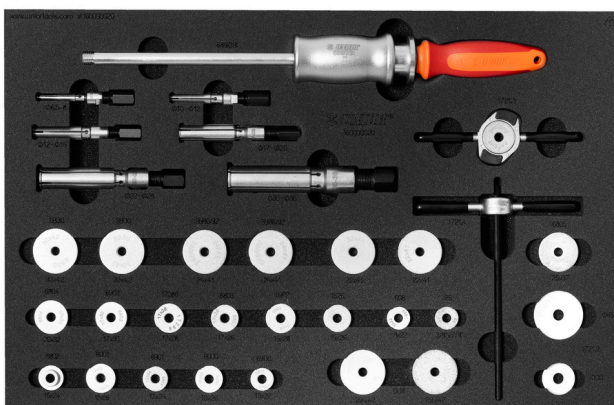

Набор инструментов в ложементе для обслуживания подшипников

1600SOS20-US

Профили

Описание товара

- Монтажный комплект включает шпindelь с двумя резьбовыми ручками, переходники для следующих стандартных подшипников: 608, 1526, 6000, 6001, 6802, 6803, 6804, 6805, 6900, 6901, 6902, 6903, R6, 28x17 (Hope), BB30, все Press-Fit - соответствуют стандартам и два адаптера с пластиковым покрытием разного размера для защиты карбоновых поверхностей во время установки подшипников.
- Одна из ручек с резьбой включает систему быстрого снятия для быстрого и легкого использования.
- В комплект для снятия подшипников входит сверхмощный скользящий молоток с адаптерами, поддерживающими снятие подшипников с внутренними размерами подшипника 6,5-8, 10-12, 12-15, 17-20, 22-28, 30-36 мм.

- Все детали набора уложены в ложементы, подходящие для наших тележек Europlus, Eurovision, Eurostyle и Hercules.

Наименование товара	SKU	Артикул	Размеры	Количество
Набор инструментов в ложементе для обслуживания подшипников	629063	1600SOS20-US		30
Адаптер для запрессовки подшипников		1721.1	30 x 42 - BB30 (2x), 24 x 41-BB86/92 (2x), 22 x 41 (2x), 10 x 26 - 6000, 10 x 22 - 6900, 12 x 28 - 6001, 12 x 24 - 6901, 15 x 28 - 6902, 15 x 24 - 6802, 15 x 26 - 1526, 17 x 28 - 17286, 17 x 30 - 6903, 17 x 26 - 6803, 20 x 32 - 6804, 25 x 37 - 6805, 9.5 x 22.2 (3/8" x 7/8") - R6 (2x), 8 x 22 - 608, DUB 29x42 (2x)	18
Прокладка		1721.2	,	2
Рукоятка для 1721		1721.3		1
Рукоятка с резьбовой шпилькой для 1721		1721.4		1
Захват для съёмника арт. 689/5BI		689.1/5	6,5 - 8, 10 - 12, 12 - 15, 17 - 20, 22 - 28, 30 - 36	6
Blade with handle for 689/5BI-US		689.2/5BI-US		1
SOS-ложемент для инструментов 1600SOS20		vl.1600SOS20	564x364x30	1

* Изображения продуктов носят демонстрационный характер. Все размеры указаны в миллиметрах, вес в граммах.

Использование (картинки)