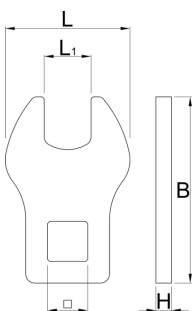

## Product features

- Crowfoot je kompatibilný s 1/2" momentovými kľúčmi a používa sa na overenie, či sú pedále utiahnuté podľa správnej špecifikácie. Pri použití s 1/2" račňou alebo pevnou rukoväťou sa dá použiť aj ako bežný pedálový kľúč. Laserom rezané z nástrojovej ocele a tepelne spracované pre pevnosť a odolnosť.

\* Obrázky sú symbolické. Všetky rozmery sú v mm, hmotnosť je v g. Všetky udané rozmery sa môžu líšiť v rámci tolerancie.