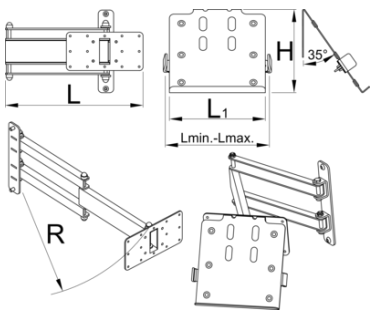

Zglobni nosač tableta za art. 1693EL

1693EL.4

Profili

Opis proizvoda

Preklopni nosač tableta lako se smešta na stub električnog stalka, a radi optimalnog korišćenja samog laptopa, koji je na taj način pri ruci u toku rada i nema potrebe da ga koristimo u nekom drugom delu radionice. Pogodan za tablete veličine 210-340 mm i može da se rotira 90 stepeni levo i desno. Na dnu je guma koja sprečava grebanje tableta. Preklopna ruka dugačka je 500 mm i omogućava vam da tablet privučete i preko bicikla ili ga odmaknete iz vidokruga kada vam nije potreban.

	L	L1	L↓	L↑	B	R	
629027	360.5	200	210	340	213	520	4130

* Fotografije proizvoda su simbolične. Sve dimenzije su u mm, a težina u gramima. Sve navedene dimenzije mogu odstupati u granicama tolerancija.

Upotreba (slike)