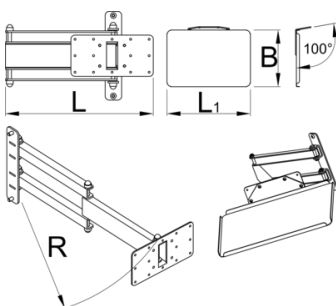

Zglobni nosač za laptop za art. 1693EL

1693EL.2

Profili

Opis proizvoda

Zglobni nosač laptopa lako se smešta na stub električnog stalka, a radi optimalnog korišćenja samog laptopa, koji je na taj način pri ruci u toku rada i nema potrebe da ga koristimo u nekom drugom delu radionice. Pogodan za laptopove veličine do 15" i može da se rotira 90 stepeni levo i desno. Zglobni nosač dug je 500 mm i omogućava vam da laptop privučete i preko bicikla ili ga odmaknete iz vidokruga kada vam nije potreban.

L

L1

B

R

629025

360.5

400

270

520

5610

* Fotografije proizvoda su simbolične. Sve dimenzije su u mm, a težina u gramima. Sve navedene dimenzije mogu odstupati u granicama tolerancija.

Upotreba (slike)