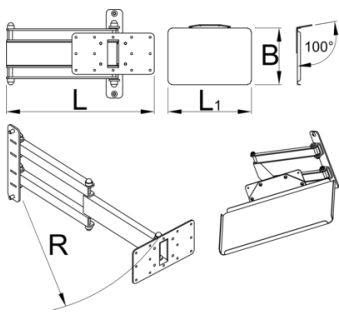

Držiak na notebook so sklopným ramenom pre 1693EL

1693EL.2

Profiles

Product features

Skladací držiak na notebook sa montuje na stĺp elektrického opravárskeho stojana Union a poskytuje optimálne umiestnenie notebooku. Vďaka nastaveniu bude práca pohodlnejšia a produktívnejšia, pretože počítač bude presne tam, kde ho potrebujete, a nebudete sa musieť obracať k pracovnému stolu, aby ste k nemu mali prístup. Zásobník je dostatočne veľký na to, aby podporoval notebooky do veľkosti 15" a možno ho otáčať o 90 stupňov doľava alebo doprava. Skladacie rameno je dlhé 500 mm a umožňuje pretiahnuť notebook cez bicykel, bližšie k sebe alebo ho presunúť z pracovného priestoru, keď sa nepoužíva.

Barcode	L	L ₁	B	R	Weight
629025	360.5	400	270	520	5610

* Obrázky sú symbolické. Všetky rozmery sú v mm, hmotnosť je v g. Všetky udané rozmery sa môžu líšiť v rámci tolerancie.

Usage (pictures)