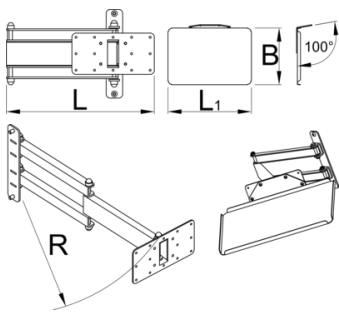

# Uchwyt na laptopa ze składanym ramieniem do 1693EL

1693EL.2

## Cechy produktu

Składany uchwyt na laptopa mocuje się do kolumny elektrycznego stojaka naprawczego Union co zapewnia optymalne umieszczenie laptopa. Konfiguracja sprawi, że praca będzie wygodniejsza i wydajniejsza, ponieważ komputer będzie dokładnie tam, gdzie go potrzebujesz i nie będziesz musiał odwracać się do stołu roboczego, aby uzyskać do niego dostęp. Tacka jest wystarczająco duża, aby pomieścić laptopy o rozmiarze do 15" i może obracać się o 90 stopni w lewo lub w prawo. Składane ramię ma długość 500 mm i pozwala przeciągnąć laptopa na rower bliżej siebie lub wynieść go poza obszar roboczy, gdy nie jest używany.

	L	L <sub>1</sub>	B	R	
629025	360.5	400	270	520	5610

\* Przedstawiony wygląd produktu jest orientacyjny. Wszystkie wymiary są w mm, podana waga w gramach