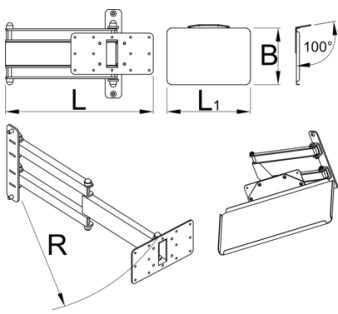

Le support de ordinateur pour 1693EL

1693EL.2

Profils

Description produit

Le support d'ordinateur portable pliable se monte sur la colonne du stand de réparation électrique d'Unior et offre un rangement optimal pour l'ordinateur portable. La configuration rendra le travail plus confortable et productif car l'ordinateur sera exactement là où vous en avez besoin et vous n'aurez pas à vous retourner vers l'établi pour y accéder. Le plateau est assez grand pour prendre en charge les ordinateurs portables jusqu'à la taille 15" et peut pivoter de 90 degrés vers la gauche ou la droite. Le bras pliable mesure 500 mm de long et permet de tirer l'ordinateur portable sur le vélo, plus près de vous, ou de le déplacer hors de la zone de travail lorsqu'il n'est pas utilisé.

	L	L ₁	B	R	
629025	360.5	400	270	520	5610

* Les images des produits ne sont pas contractuelles. Toutes les dimensions sont en mm, les poids en grammes.

Utilisation (pictures)