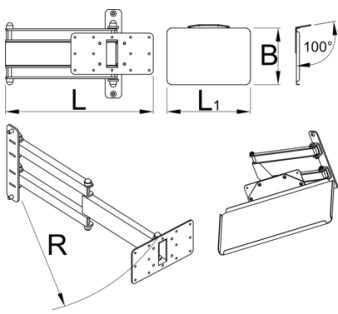

## Description produit

Le support d'ordinateur portable pliable se monte sur la colonne du stand de réparation électrique d'Unior et offre un rangement optimal pour l'ordinateur portable. La configuration rendra le travail plus confortable et productif car l'ordinateur sera exactement là où vous en avez besoin et vous n'aurez pas à vous retourner vers l'établi pour y accéder. Le plateau est assez grand pour prendre en charge les ordinateurs portables jusqu'à la taille 15" et peut pivoter de 90 degrés vers la gauche ou la droite. Le bras pliable mesure 500 mm de long et permet de tirer l'ordinateur portable sur le vélo, plus près de vous, ou de le déplacer hors de la zone de travail lorsqu'il n'est pas utilisé.

Barcode	L	L1	B	R	Weight
629025	360.5	400	270	520	5610

\* Les images des produits ne sont pas contractuelles. Toutes les dimensions sont en mm, les poids en grammes.