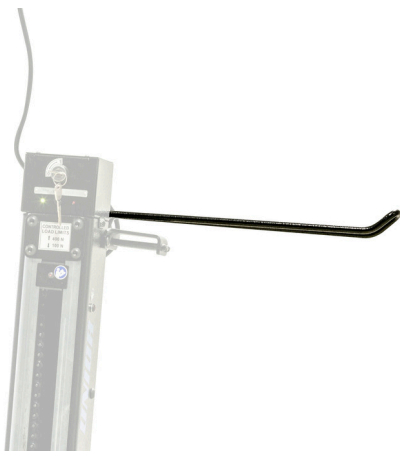

Uchwyt na ręcznik papierowy do montażu na ramie do 1693EL

1693EL.8

Profile

Cechy produktu

- Uchwyt na ręczniki papierowe jest mocowany do kolumny stojaka naprawczego Unior i zapewnia jego optymalne ustawienie. Konfiguracja sprawi, że praca będzie wygodniejsza i wydajniejsza, ponieważ ręcznik papierowy będzie dokładnie tam, gdzie go potrzebujesz i nie będziesz musiał odwracać się do stołu roboczego, aby uzyskać do niego dostęp.

629031

L

382

L1

260

B

74

710

* Przedstawiony wygląd produktu jest orientacyjny. Wszystkie wymiary są w mm, podana waga w gramach

Użycie (Obrazy)