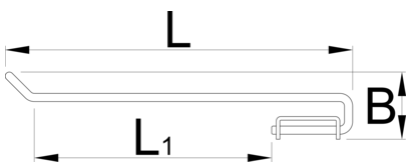

Porte-serviettes en papier à montage sur cadre pour 1693EL

1693EL.8

Profils

Description produit

- Le porte-serviettes en papier se monte sur la colonne du stand de réparation électrique d'Unior et lui offre un placement optimal. La configuration rendra le travail plus confortable et productif car la serviette en papier sera exactement là où vous en avez besoin et vous n'aurez pas à vous retourner vers l'établi pour y accéder.

629031

L

382

L1

260

B

74

710

* Les images des produits ne sont pas contractuelles. Toutes les dimensions sont en mm, les poids en grammes.

Utilisation (pictures)