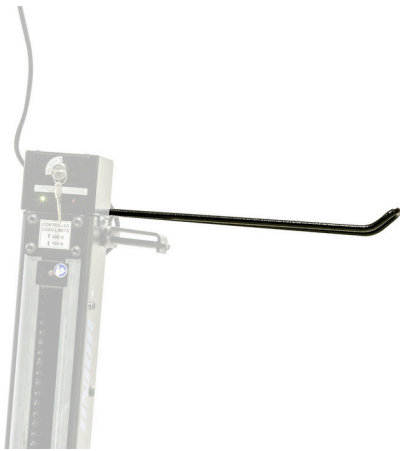

Porte-serviettes en papier à montage sur cadre pour 1693EL

1693EL.8

Profils

Description produit

- Le porte-serviettes en papier se monte sur la colonne du stand de réparation électrique d'Unior et lui offre un placement optimal. La configuration rendra le travail plus confortable et productif car la serviette en papier sera exactement là où vous en avez besoin et vous n'aurez pas à vous retourner vers l'établi pour y accéder.

629031

L

382

L1

260

B

74

710

* Les images des produits ne sont pas contractuelles. Toutes les dimensions sont en mm, les poids en grammes.

Utilisation (pictures)