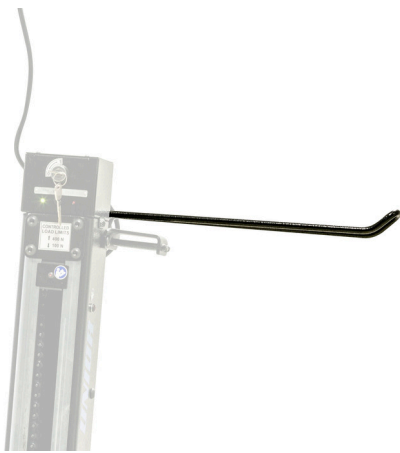

# Porte-serviettes en papier à montage sur cadre pour 1693EL

1693EL.8

## Description produit

- Le porte-serviettes en papier se monte sur la colonne du stand de réparation électrique d'Unior et lui offre un placement optimal. La configuration rendra le travail plus confortable et productif car la serviette en papier sera exactement là où vous en avez besoin et vous n'aurez pas à vous retourner vers l'établi pour y accéder.