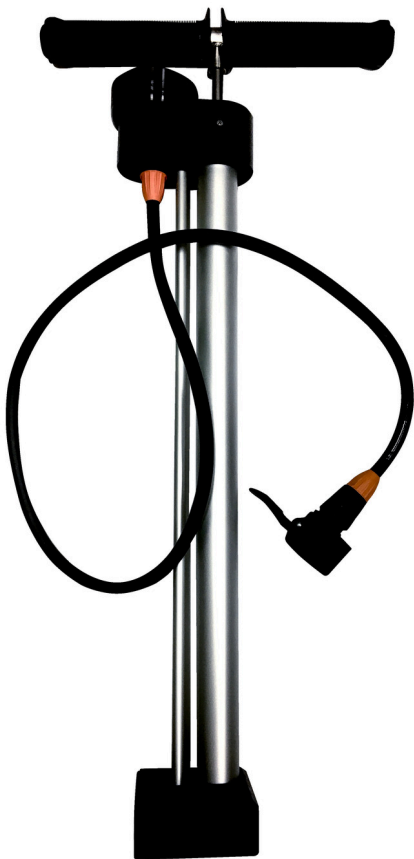

# Pompa in acciaio inossidabile da esterni per supporti 1693E e 1693ES

1693ES.OSPump

## Attributi del prodotto

La pompa è destinata all'uso all'esterno sui supporti 1693E e 1693ES e funziona su tutte le versioni di supporti.

- alloggiamento in alluminio
- impugnatura e tubo cartuccia sono in acciaio inossidabile.
- impugnature in gomma
- il manometro arriva fino a 10 bar – riempito di silicone liquido e prodotto in acciaio inossidabile
- Testa multivalvola SKS

629021

1868

\* Le immagini dei prodotti sono puramente simboliche. Tutte le dimensioni sono in mm, peso in grammi.