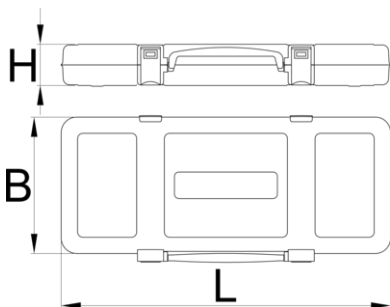

Boîte métallique

981K3/8R

Profils

Description produit

- empty tool box designed for storing and carrying of tools
- matière : tôle Premium Plus
- laque éco à la norme Qualicoat
- closing mechanism with integrated handle
- box delivered without tool tray and tools

54

798

* Les images des produits ne sont pas contractuelles. Toutes les dimensions sont en mm, les poids en grammes.