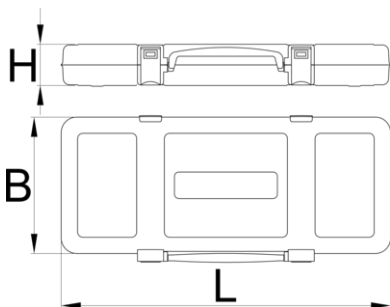

Kuti metali

981K3/8R

Profiles

Product features

- kuti bosh, e destinuar për ruajtjen dhe transportin e mjeteve
- Materiali: fletë metalike
- ngjyra e mjedisit të veshura me kadmium dhe ngjyra të çojë lirë
- mekanizmi mbyllës me dorezë të integruar
- furnizohet pa insert dhe mjete

**N^o****L****B****H**

612694

3/8VDE

321

198

54

798

* Imazhet e produkteve janë simbolike. Të gjitha dimensionet janë në mm, pesha në gram. Të gjitha dimensionet e listuara mund të ndryshojnë në tolerancë.