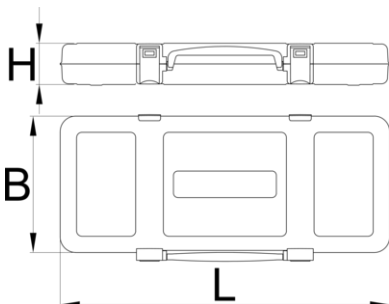

Cutie metalica

981K3/8

Profile

Caracteristicile produsului

- empty tool box designed for storing and carrying of tools
- tabla cu gauri perforate
- vopsele cu vopsele ecologice fara cadmiu si plumb
- closing mechanism with integrated handle
- box delivered without tool tray and tools

**Nº****L****B****H**

601913

3/8"

321

198

54

798

* Imaginea produsului este simbolica. Toate dimensiunile sunt exprimate în mm, greutatea în grame.