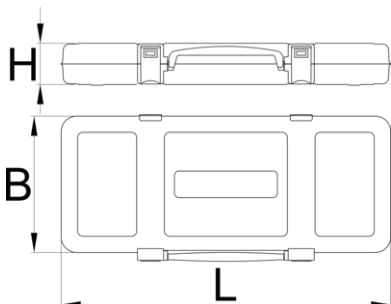

Metalen cassette voor dopsleutels

981K3/8

Profielen

Product attributen

- empty tool box designed for storing and carrying of tools
- materiaal: premium PLUS plaatstaal
- coated with eco colour of Qualicoat quality standard
- closing mechanism with integrated handle
- box delivered without tool tray and tools

**Nº****L****B****H**

601913

3/8"

321

198

54

798

* Afbeeldingen van producten zijn symbolisch. Alle afmetingen zijn in mm en gewicht in gram. Alle vermelde afmetingen kunnen variëren in tolerantie.