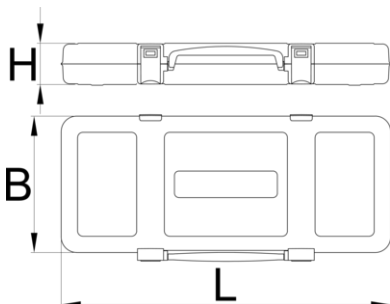

Boîte métallique

981K3/8

Profils

Description produit

- empty tool box designed for storing and carrying of tools
- matière : tôle Premium Plus
- laque éco à la norme Qualicoat
- closing mechanism with integrated handle
- box delivered without tool tray and tools

**N°****L****B****H**

601913

3/8"

321

198

54

798

* Les images des produits ne sont pas contractuelles. Toutes les dimensions sont en mm, les poids en grammes.